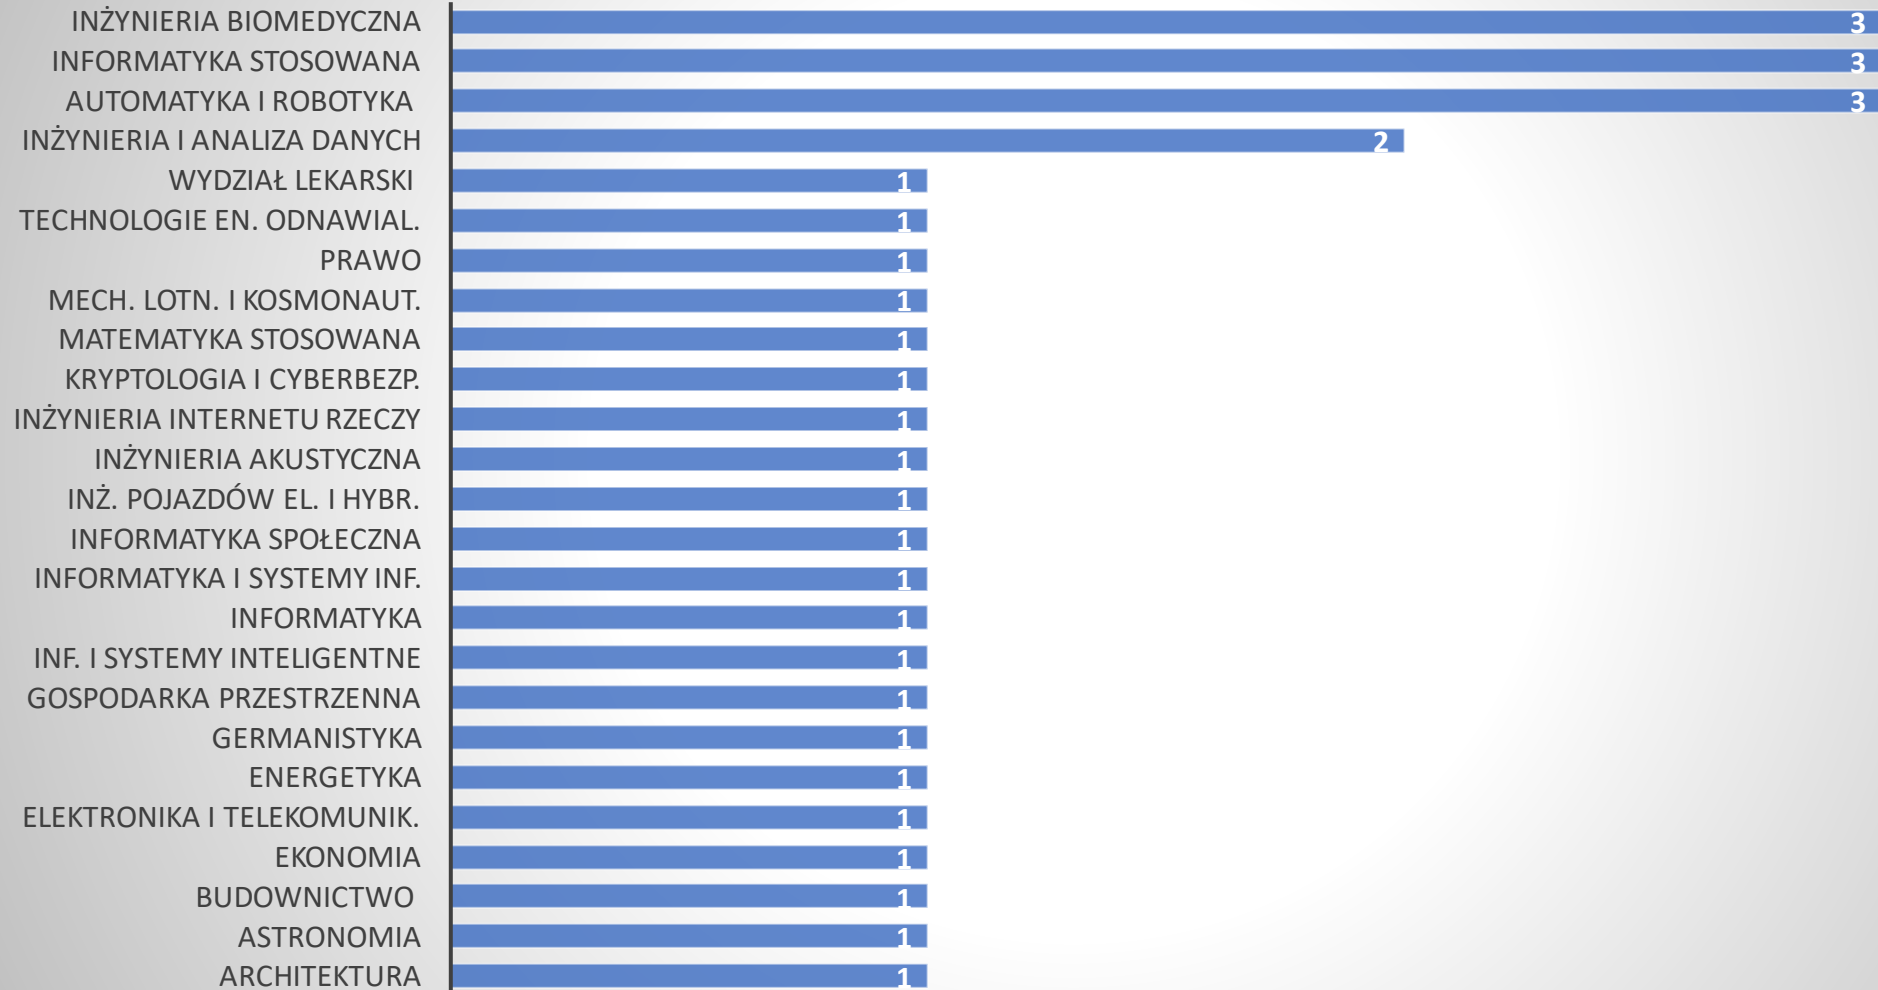

Absolwenci profilu politechnicznego (A) - wybierali kierunki: