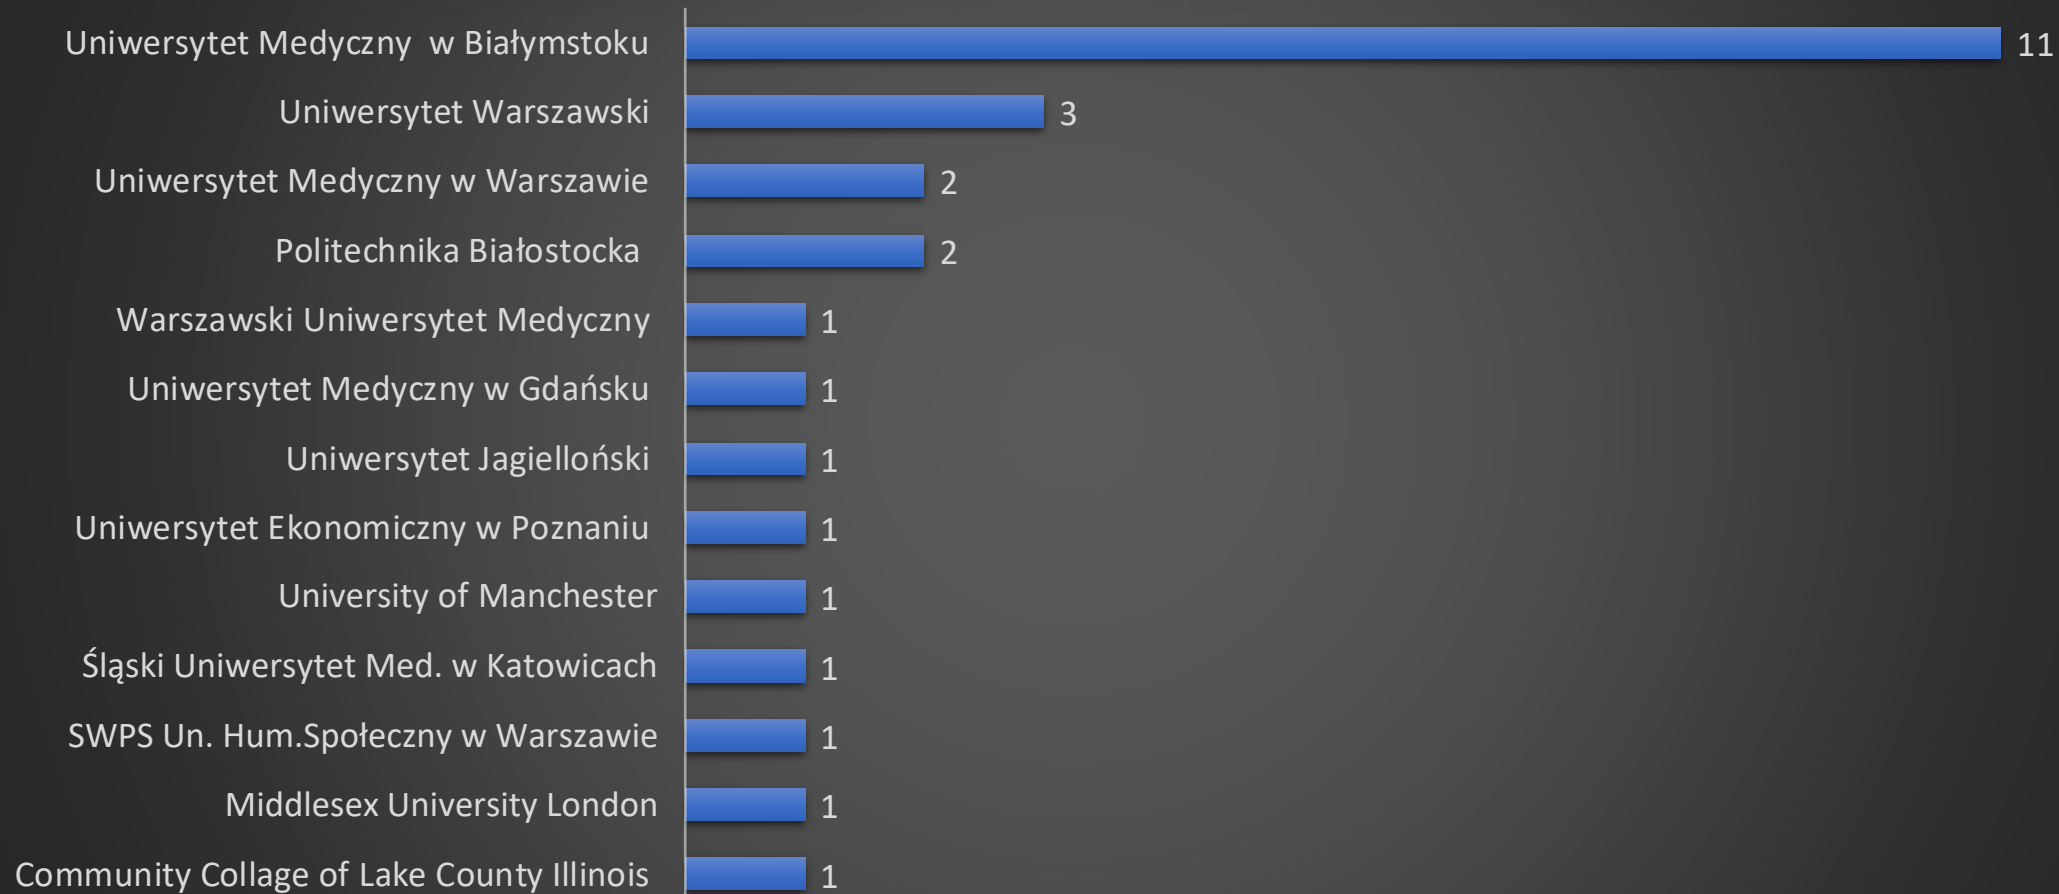

Absolwenci profilu politechnicznego (B) wybierali uczelnie: