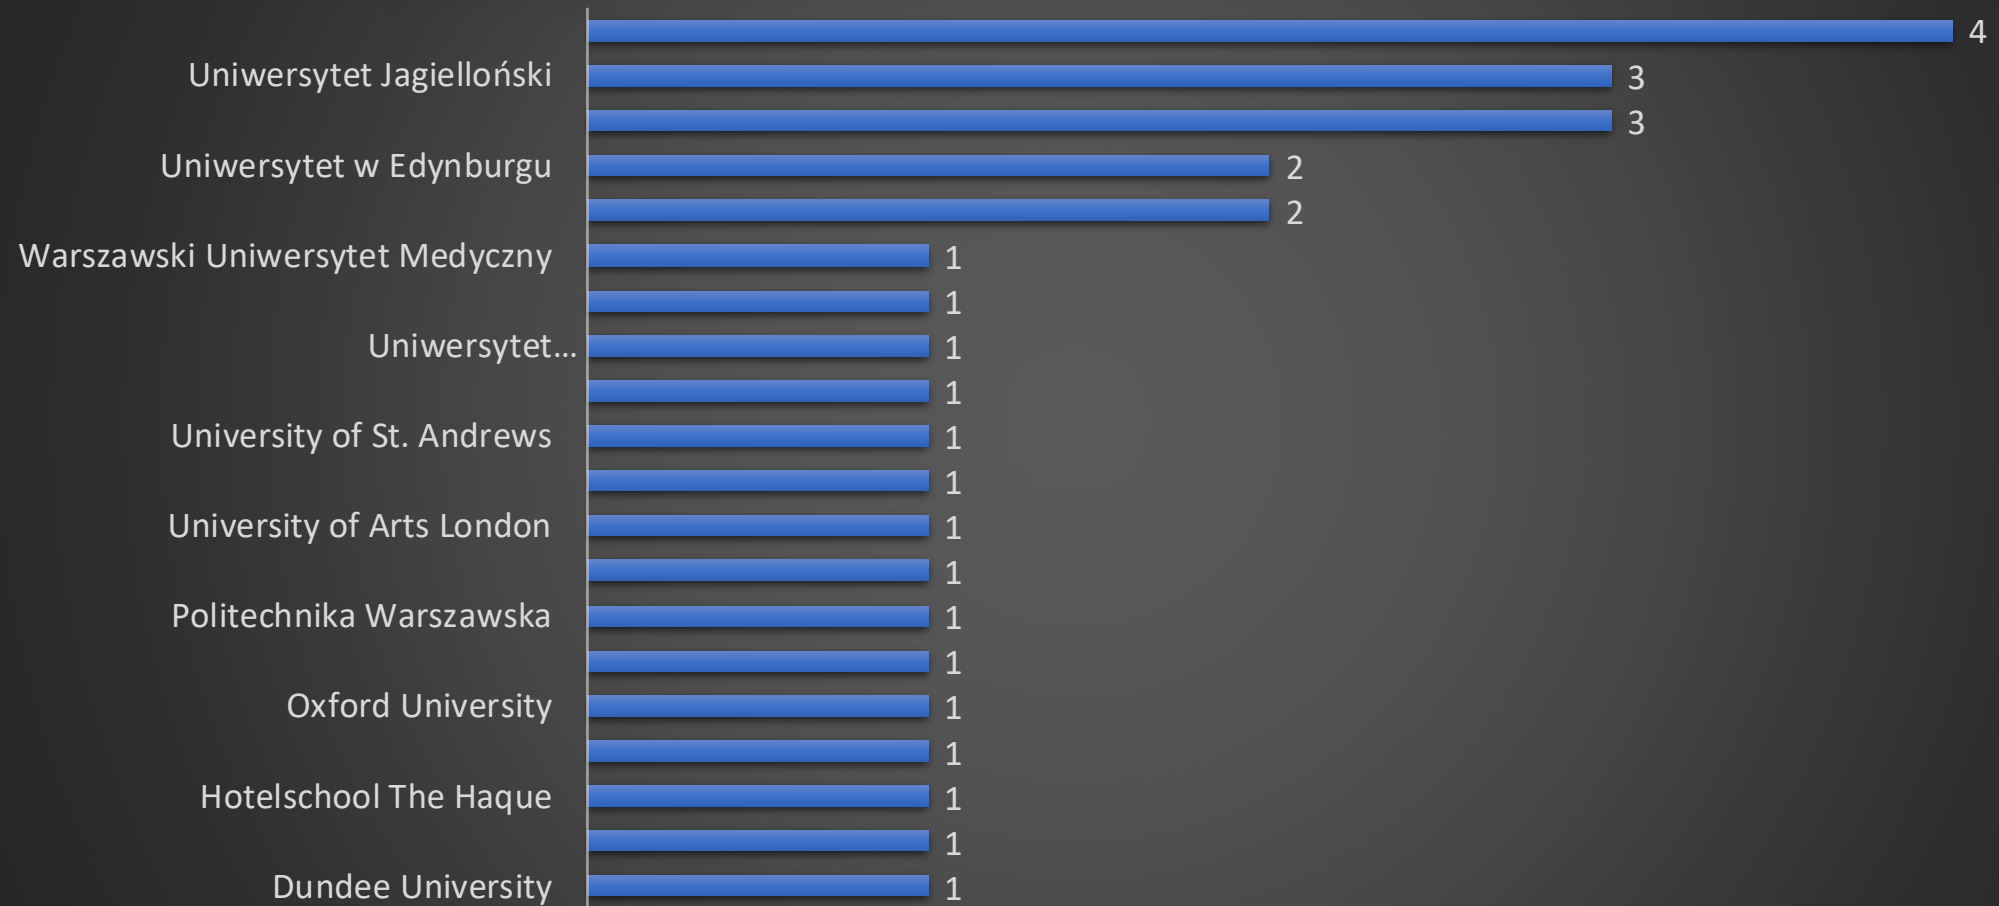

Absolwenci profilu międzynarodowego (H) wybierali uczelnie: