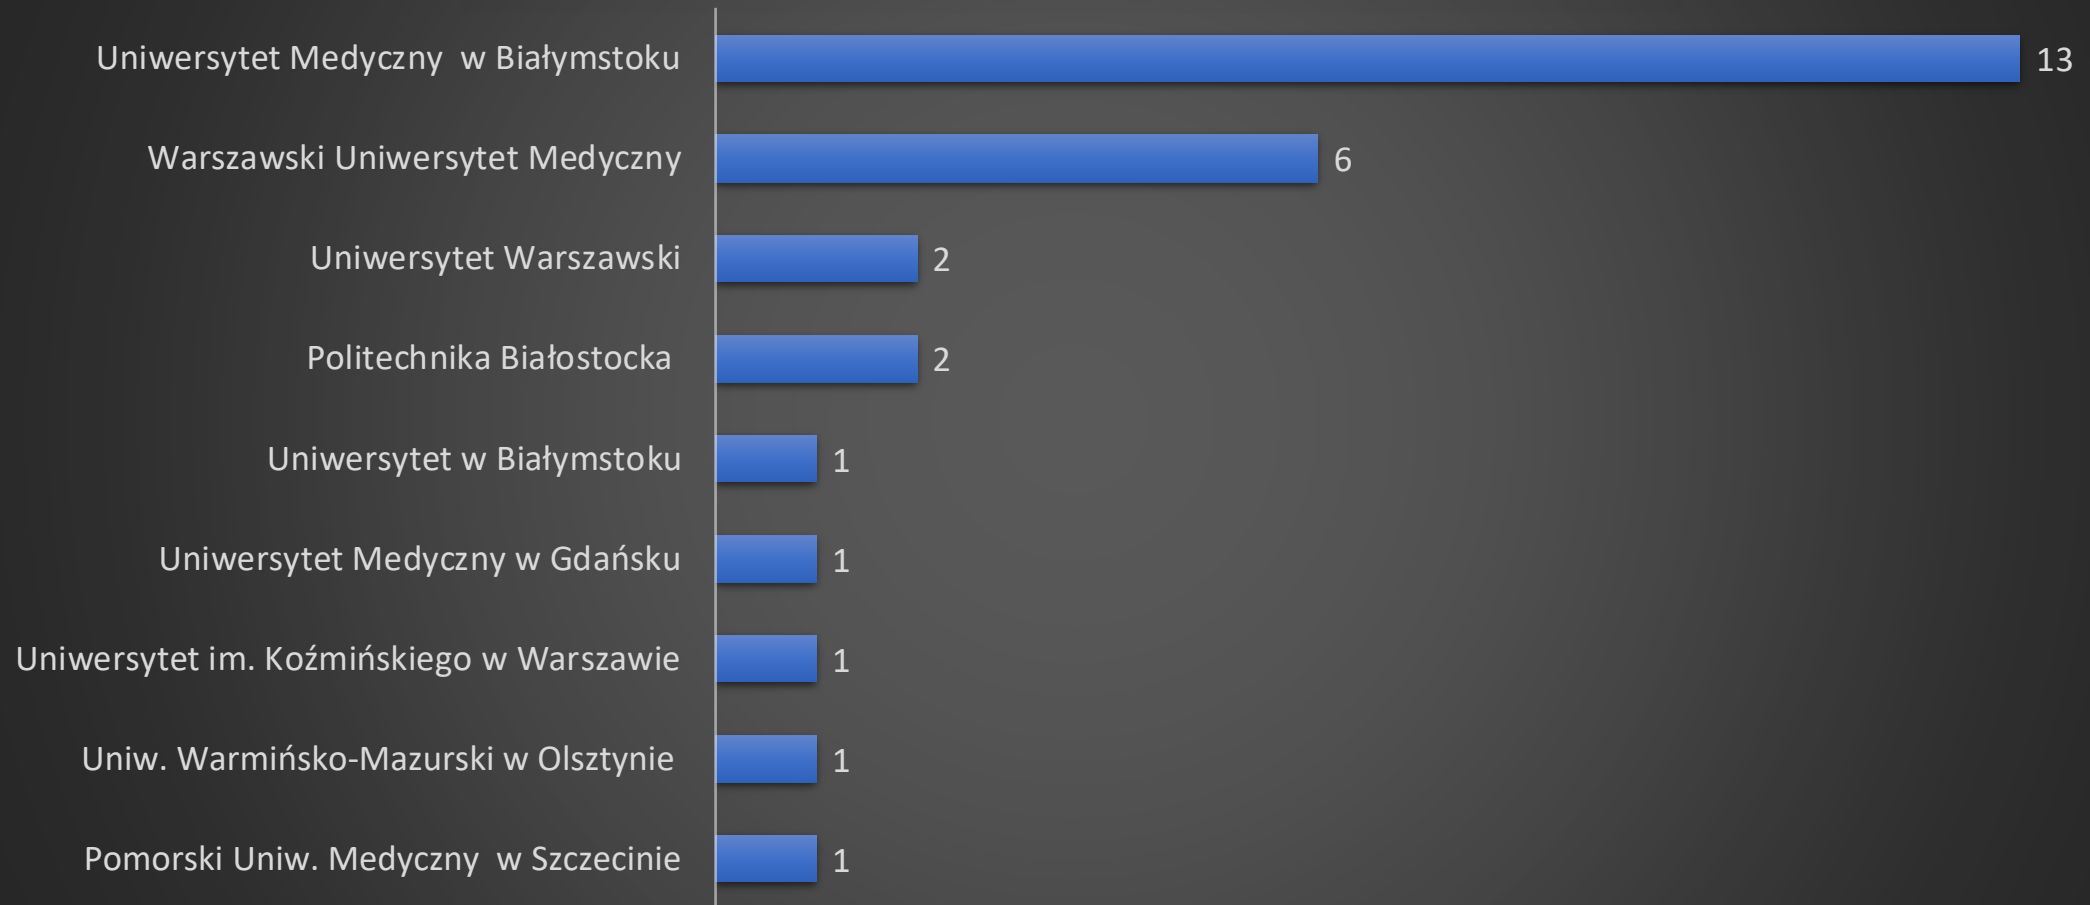

Absolwenci profilu medycznego (E) wybierali uczelnie: