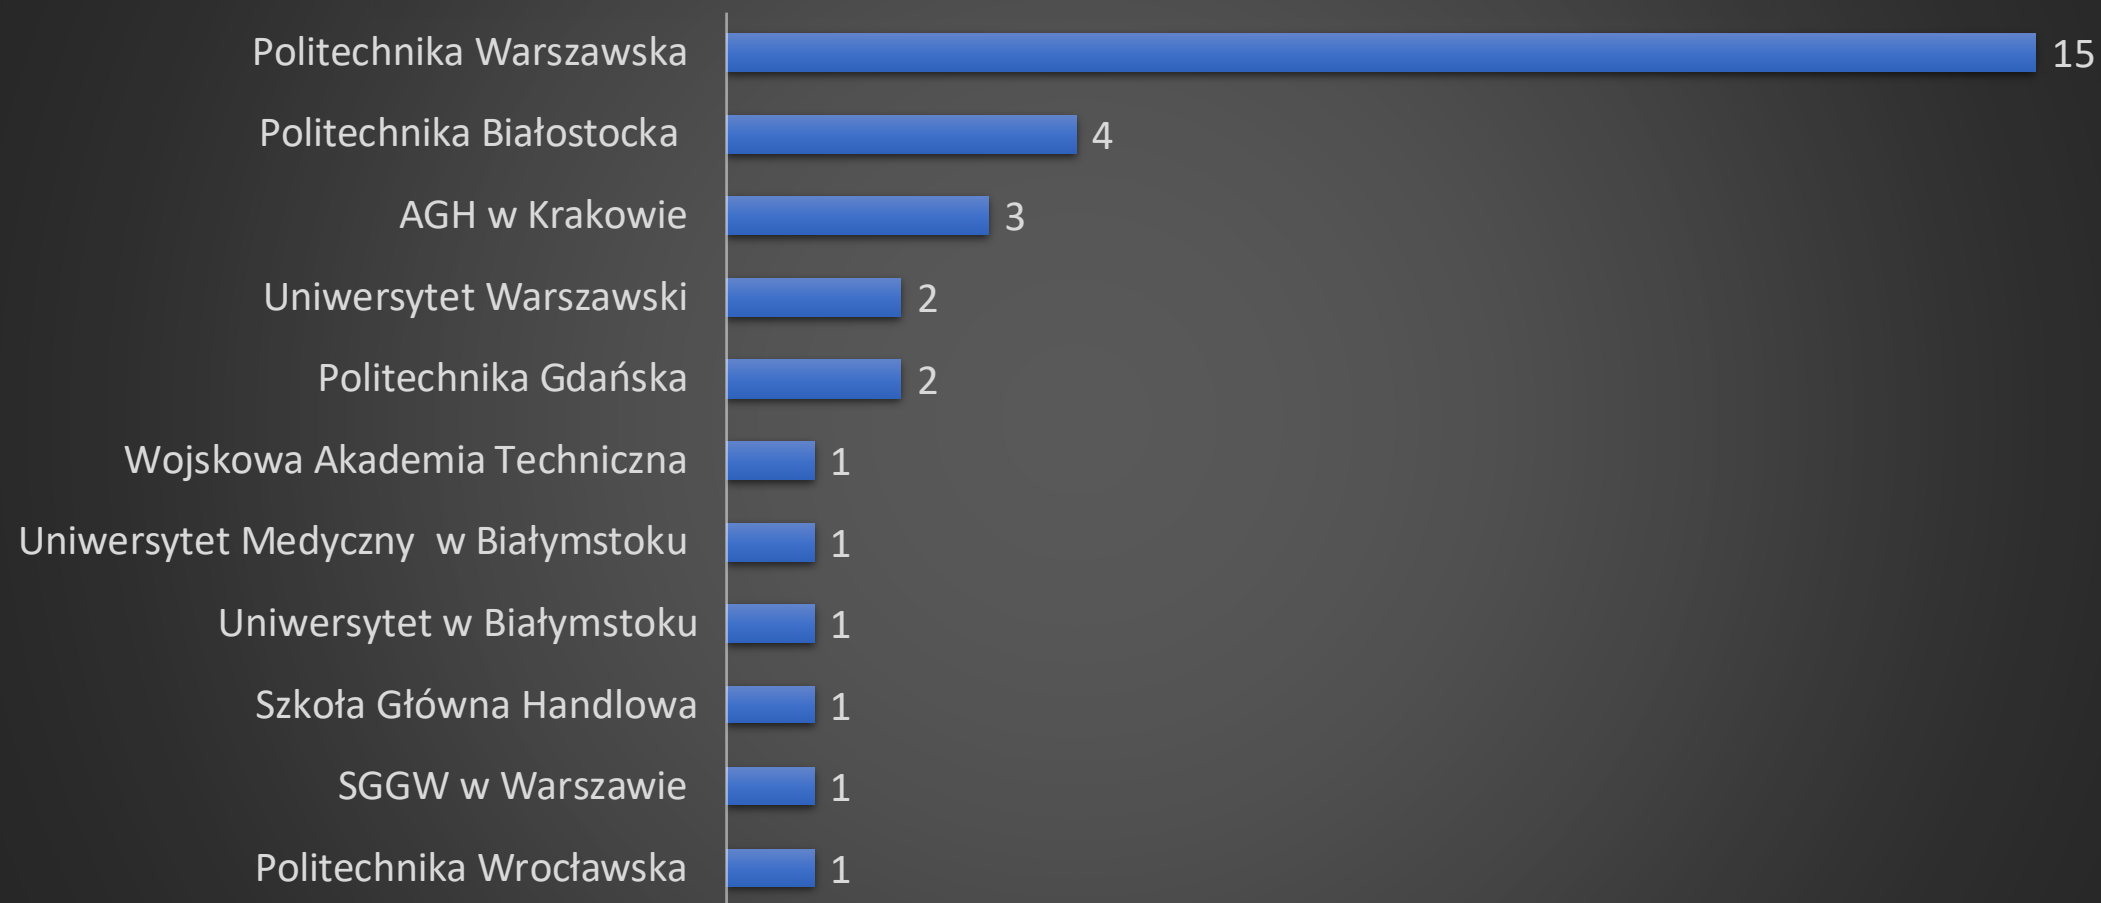

LOSY ABSOLWENTÓW  
II LICEUM OGÓLNOKSZTAŁCĄCEGO  
IM. KSIĘŻNEJ ANNY Z SAPIEHÓW JABŁONOWSKIEJ  
W BIAŁYMSTOKU

MATURA 2020

## Absolwenci II LO '2020 wybierali uczelnie:

## Absolwenci II LO '2020 wybierali kierunki:

SOCJOLOGIA	1
POŁOŻNICTWO	1
POLONISTYKA	1
OCHRONA ZASOBÓW PRZYR.	1
NEUROBIOLOGIA	1
MUSIC COMPOSITION	1
MIĘDZYNAR. STOSUNKI GOSP.	1
MEIL LOTN. I KOSMONAUT.	1
LOTNICTWO I KOSMONAUTYKA	1
LOGISTYKA	1
KULTUROZNAWSTWO	1
KRYPTOLOGIA I CYBERBEZP.	1
KOSMETOLOGIA	1
KOGNIWISTYKA	1
JUDAISTYKA	1
INŻYNIERIA ZARZĄDZANIA	1
INŻYNIERIA ŚRODOWISKOWA	1
INŻYNIERIA INTERNETU RZECZY	1
INDOLOGIA	1
HOSPITALITY MANAGEMENT	1
HISTORY	1
HISTORIA SZTUKI	1
GOSPODARKA PRZESTRZENNA	1
FRENCH AND GERMAN	1
FINANSE, AUDYT, INWESTYCJE	1
FILOLOGIA POLSKA	1
FILOLOGIA ANGIELSKA	1
ELEKTRONIKA I TELEKOMUNIK.	1
DIETETYKA	1
CHEMIA	1
BUSINESS MANAGEMENT	1
BIOINŻYNIERIA	1
BA HISTORY	1
ASTRONOMIA	1
ARTIFICIAL INTELLIGENCE	1
ART HISTORY WITH COGNITIVE	1
AKTORSTWO	1

### Absolwenci profilu politechnicznego (A) wybierali uczelnie: